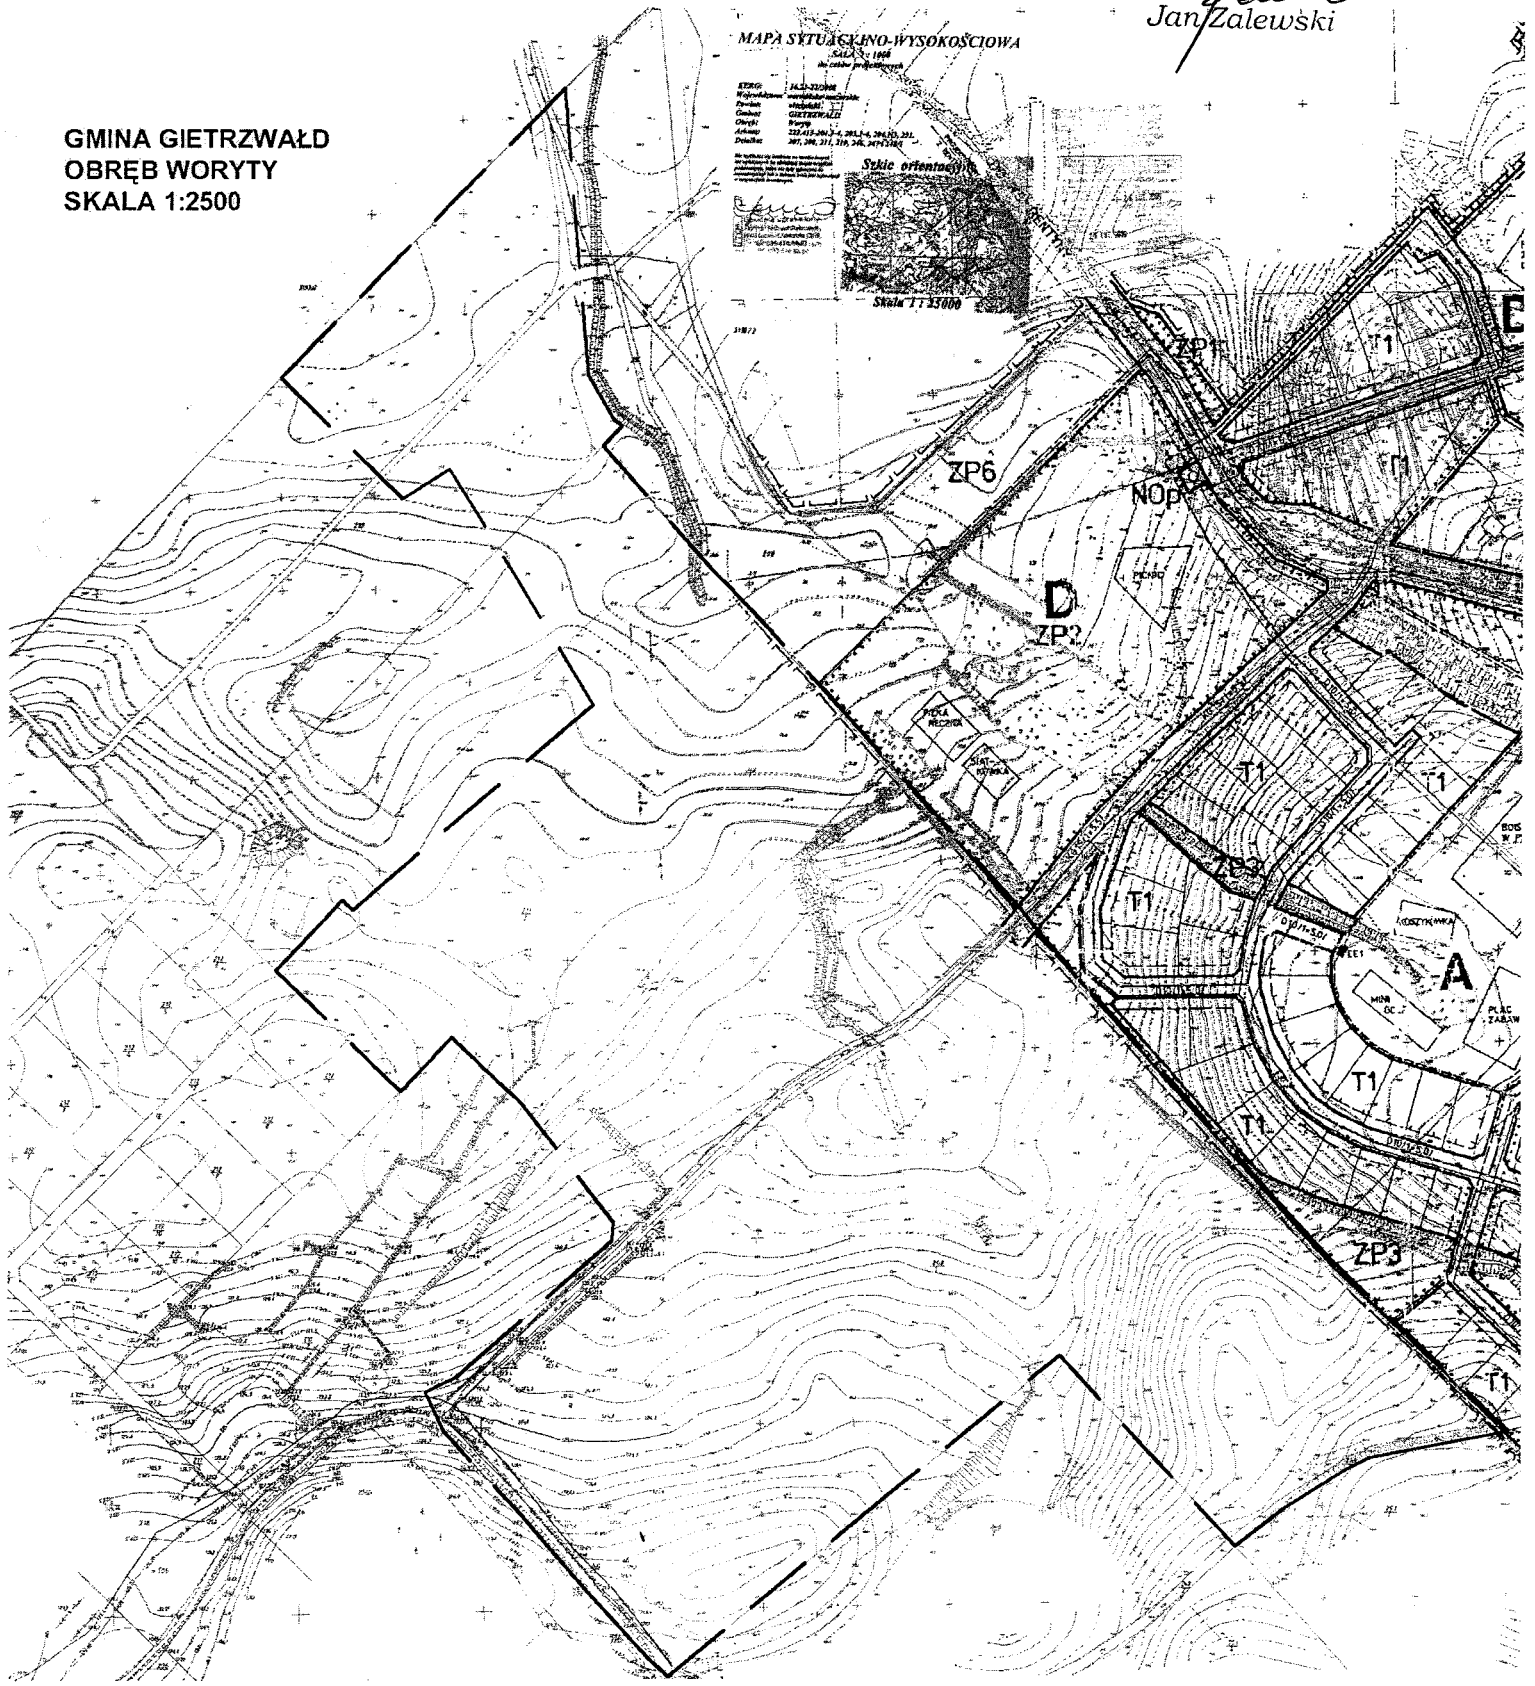

Przewodniczący Rady

Jan Zalewski
Jan Zalewski

GMINA GIETRZWAŁD
OBRĘB WORYTY
SKALA 1:2500

— — GRANICE OBSZARU OBJĘTEGO PLANEM